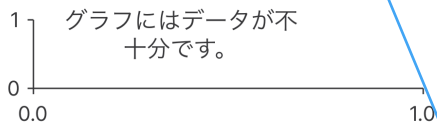

シェラン湖トレイル

速度プロフィール (km/h)

標高プロフィール (メー...

標高時間プロフィール (...)

距離 28.32 km

上昇 2,093 メートル単位 (-2,091)

平均速度 +∞ km/h

移動速度 +∞ km/h