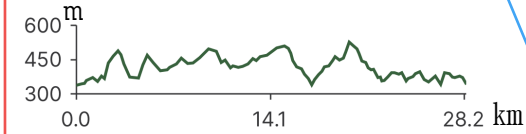

シェラン湖トレイル

速度プロフィール (km/h)

標高プロフィール (メー...

標高時間プロフィール (...)

距離 28.32 km

上昇 2,093 メートル単位 (-2,091)

平均速度 +∞ km/h

移動速度 +∞ km/h

最高速度 0.0 km/h

スタート