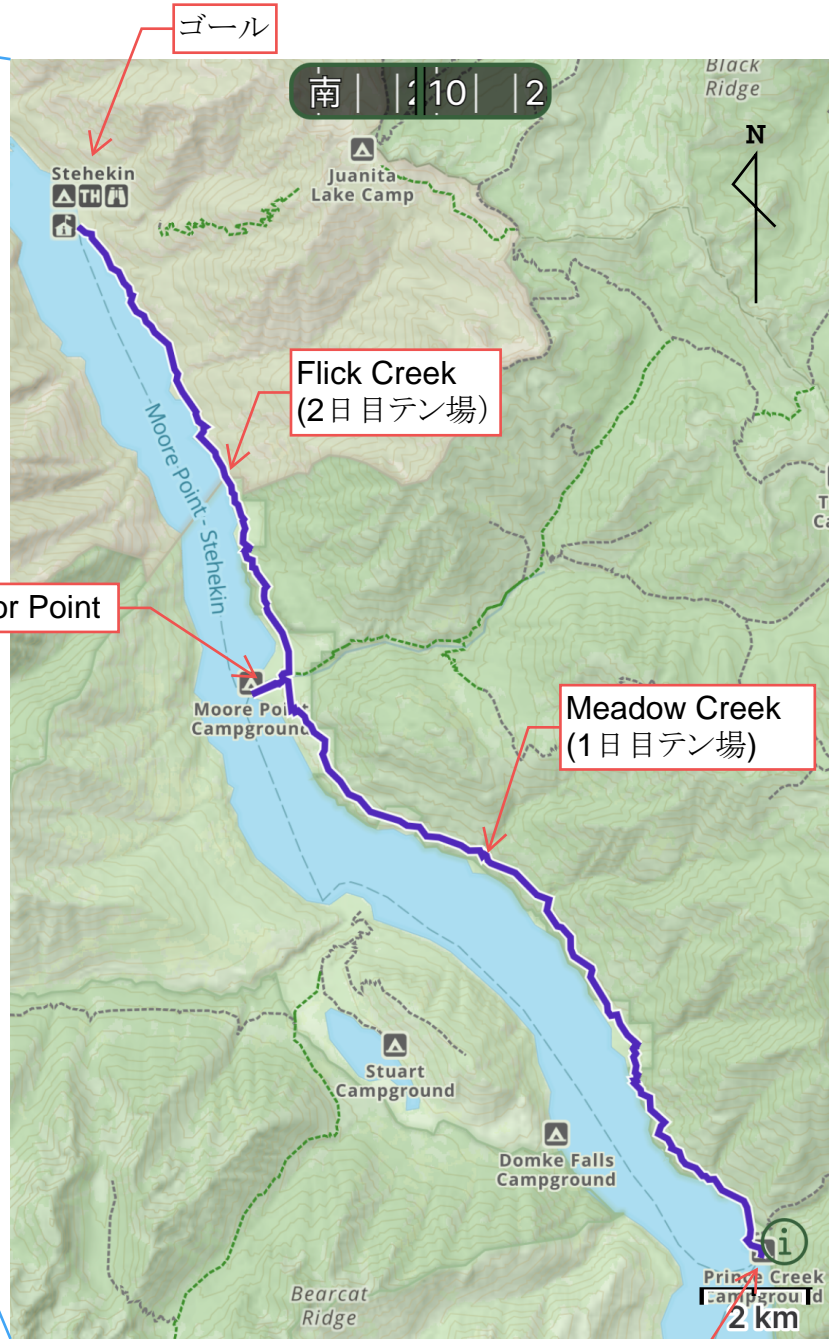

シェラン湖トレイル

速度プロフィール (km/h)

標高プロフィール (メー...

標高時間プロフィール (...)

距離 28.32 km

上昇 2,093 メートル単位 (-2,091)

平均速度 +∞ km/h

移動速度 +∞ km/h

最高速度 0.0 km/h

スタート